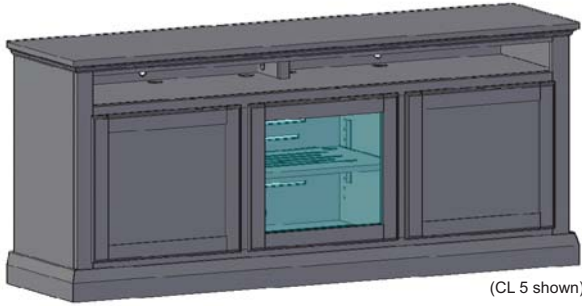

(CL 2 shown)

C2