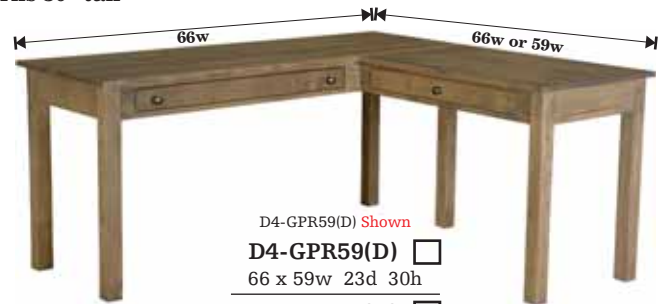

Shown w/ Keyboard Option

Left Desks & Returns

L-Shaped Desks

All Desks & Returns 30" tall

Right Desks & Returns

D4-GPL66(D) *Shown*

D4-GPL59(D)
66 x 59w 23d 30h

D4-GPL66(D)
66 x 66w 23d 30h