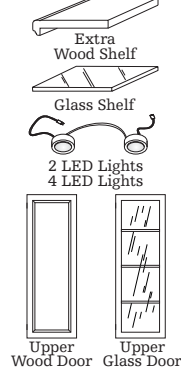

Pier Options