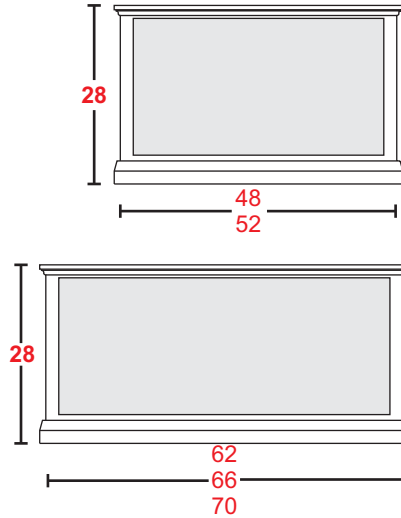

STEP 1

Choose your Size