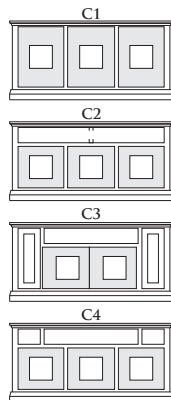

Configuration