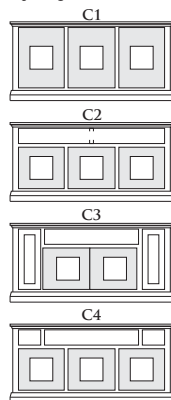

Configuration