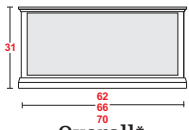

### Size

**Overall\***  
 104"W, 19"D, 93"H  
 108"W, 19"D, 93"H  
 112"W, 19"D, 93"H  
**TV Opening**  
 62"W, 42"H  
 66"W, 42"H  
 70"W, 42"H  
**Pier\***  
 21"W, 12"D, 93"H  
 \*Plus Molding