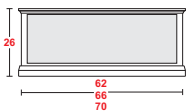

## Size

**Overall\***  
104"W, 19"D, 84"H  
108"W, 19"D, 84"H  
112"W, 19"D, 84"H  
**TV Opening**  
62"W, 41"H  
66"W, 41"H  
70"W, 41"H  
**Pier\***  
21"W, 12"D, 84"H  
\*Plus Molding